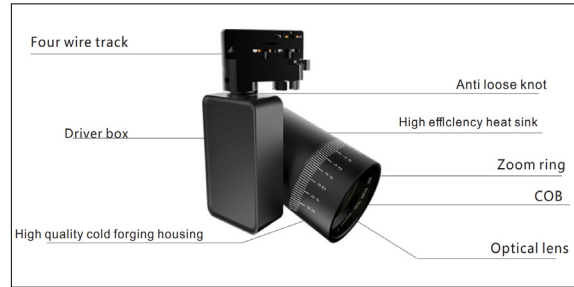

Packaging / Embalaje

N.W. Peso Neto ... 1.02Kg

G.W. Peso Bruto 1.17Kg/Box
Size 125 x115 x210mm

G.W. Peso Bruto 12.9Kg/CTN - 10pcs/CTN
Size 600 x265 x235mm

nelux (HK) international,ltd

PINAZO SERIES

Technical Data / Datos técnicos