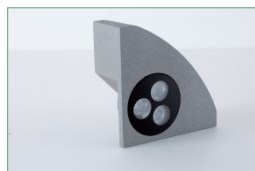

● 6000K ● 5000K ● 4000K ● 3000K ● 2700K

TECHNICAL PARAMETER

Model:ST0101
Size(mm):95*95*135*55
Rated power:1-3W
Chip:CREE/Bridgelux
CCT:3000K/4000K/6000K/R/G/B
Material:Aluminum, Tempered glass
Input Voltage:12V/24V/100-240V 50-60Hz
Angle(Lens):15° /30° /45° /60°

TECHNICAL PARAMETER

Model:ST0102
Size(mm):112*112*162*55
Rated power:3W/3*2W/3*3W
Chip:CREE/Bridgelux
CCT:3000K/4000K/6000K/R/G/B
Material:Aluminum, Tempered glass
Input Voltage:12V/24V/100-240V 50-60Hz
Angle(Lens):15° /30° /45° /60°

TECHNICAL PARAMETER

Model:ST0103
Size(mm):80*80*50
Rated power:1-3W
Chip:CREE/Bridgelux
CCT:3000K/4000K/6000K/R/G/B
Material:Aluminum, Tempered glass
Input Voltage:12V/24V/100-240V 50-60Hz
Angle(Lens):15° /30° /45° /60°

ST0104

TECHNICAL PARAMETER

Model:ST0104
Size(mm):110*110*50
Rated power:3W/3*2W/3*3W
Chip:CREE/Bridgelux
CCT:3000K/4000K/6000K/R/G/B
Material:Aluminum, Tempered glass
Input Voltage:12V/24V/100-240V 50-60Hz
Angle(Lens):15° /30° /45° /60°