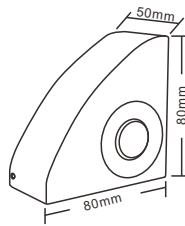

ST0103

TECHNICAL PARAMETER

Model:ST0103
Size(mm):80*80*50
Rated power:1-3W
Chip:CREE/Bridgelux
CCT:3000K/4000K/6000K/R/G/B
Material:Aluminum, Tempered glass
Input Voltage:12V/24V/100-240V 50-60Hz
Angle(Lens):15° /30° /45° /60°