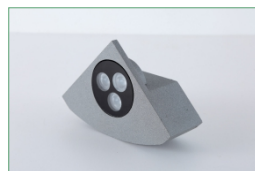

● 6000K ● 5000K ● 4000K ● 3000K ● 2700K

TECHNICAL PARAMETER

Model:ST0101
Size(mm):95*95*135*55
Rated power:1-3W
Chip:CREE/Bridgelux
CCT:3000K/4000K/6000K/R/G/B
Material:Aluminum, Tempered glass
Input Voltage:12V/24V/100-240V 50-60Hz
Angle(Lens):15° /30° /45° /60°

TECHNICAL PARAMETER

Model:ST0102
Size(mm):112*112*162*55
Rated power:3W/3*2W/3*3W
Chip:CREE/Bridgelux
CCT:3000K/4000K/6000K/R/G/B
Material:Aluminum, Tempered glass
Input Voltage:12V/24V/100-240V 50-60Hz
Angle(Lens):15° /30° /45° /60°

TECHNICAL PARAMETER

Model:ST0103
Size(mm):80*80*50
Rated power:1-3W
Chip:CREE/Bridgelux
CCT:3000K/4000K/6000K/R/G/B
Material:Aluminum, Tempered glass
Input Voltage:12V/24V/100-240V 50-60Hz
Angle(Lens):15° /30° /45° /60°

ST0104

TECHNICAL PARAMETER

Model:ST0104
Size(mm):110*110*50
Rated power:3W/3*2W/3*3W
Chip:CREE/Bridgelux
CCT:3000K/4000K/6000K/R/G/B
Material:Aluminum, Tempered glass
Input Voltage:12V/24V/100-240V 50-60Hz
Angle(Lens):15° /30° /45° /60°