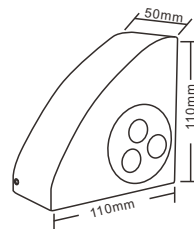

ST0103

TECHNICAL PARAMETER

Model:ST0103
 Size(mm):80*80*50
 Rated power:1-3W
 Chip:CREE/Bridgelux
 CCT:3000K/4000K/6000K/R/G/B
 Material:Aluminum, Tempered glass
 Input Voltage:12V/24V/100-240V 50-60Hz
 Angle(Lens):15° /30° /45° /60°

ST0104

TECHNICAL PARAMETER

Model:ST0104
 Size(mm):110*110*50
 Rated power:3W/3*2W/3*3W
 Chip:CREE/Bridgelux
 CCT:3000K/4000K/6000K/R/G/B
 Material:Aluminum, Tempered glass
 Input Voltage:12V/24V/100-240V 50-60Hz
 Angle(Lens):15° /30° /45° /60°