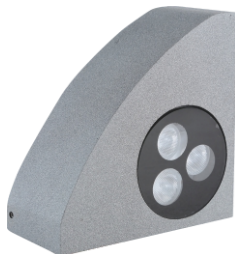

● 6000K ● 5000K ● 4000K ● 3000K ● 2700K

TECHNICAL PARAMETER

Model:ST0101
Size(mm):95*95*135*55
Rated power:1-3W
Chip:CREE/Bridgelux
CCT:3000K/4000K/6000K/R/G/B
Material:Aluminum, Tempered glass
Input Voltage:12V/24V/100-240V 50-60Hz
Angle(Lens):15° /30° /45° /60°

TECHNICAL PARAMETER

Model:ST0102
Size(mm):112*112*162*55
Rated power:3W/3*2W/3*3W
Chip:CREE/Bridgelux
CCT:3000K/4000K/6000K/R/G/B
Material:Aluminum, Tempered glass
Input Voltage:12V/24V/100-240V 50-60Hz
Angle(Lens):15° /30° /45° /60°

TECHNICAL PARAMETER

Model:ST0103
Size(mm):80*80*50
Rated power:1-3W
Chip:CREE/Bridgelux
CCT:3000K/4000K/6000K/R/G/B
Material:Aluminum, Tempered glass
Input Voltage:12V/24V/100-240V 50-60Hz
Angle(Lens):15° /30° /45° /60°

TECHNICAL PARAMETER

Model:ST0104
Size(mm):110*110*50
Rated power:3W/3*2W/3*3W
Chip:CREE/Bridgelux
CCT:3000K/4000K/6000K/R/G/B
Material:Aluminum, Tempered glass
Input Voltage:12V/24V/100-240V 50-60Hz
Angle(Lens):15° /30° /45° /60°